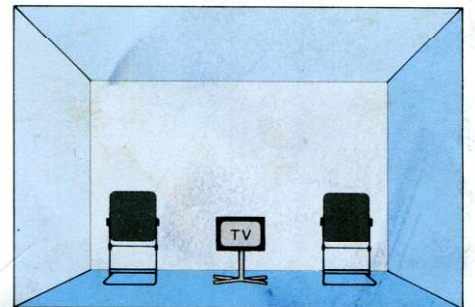

# インテリア感覚で、セッティングも自由自在。

壁掛けセッティング▲  
(HK-1使用)

天井吊りセッティング▲  
(HK-1使用)

専用スタンドセッティング▲  
(JS-2使用)

ESTA 4u Extraは、コンパクトなコンデンサー型スピーカーというメリットを充分に発揮して通常のスピーカーでは不可能だったスマートなセッティングができます。オプションの壁掛け(吊り)金具HK-1を使用して壁や天井にも取付けられます。お部屋のスペースファクターの改善や生活空間にハイク

オリティなB・G・Mを流す目的として、ピッタリです。また、コンデンサー型スピーカーは、磁気回路がないため、テレビの画質を損いません。オプションスタンドJS-2に取り付けて、テレビの両側に置くと、理想的なAV(オーディオ・ビジュアル)システム用スピーカーになります。

## クオリティを極めれば、サウンドはライトになる。

ESTA 4u Extraのオリジナル版が、ESTA 4uです。気軽に楽しめるコンパクト・コンデンサー型スピーカーとして、多くの音楽ファンに愛用されている背景には、①セルフ・バイアス方式の採用によりAC電源が不要②薄形コンパクト設計のため部屋のどこにでも自由に置ける③スリムでカラフルなデザインがインテリアにマッチする④専用スタンド、壁掛け(吊り)金具、交換用カラーグリルなどオプションが豊富などの特徴があります。このESTA 4uは、EK-1としてキットでも発売されていますので、お好みの平面バッフルに取り付けて個性あふれる自作スピーカーを完成させることもできます。