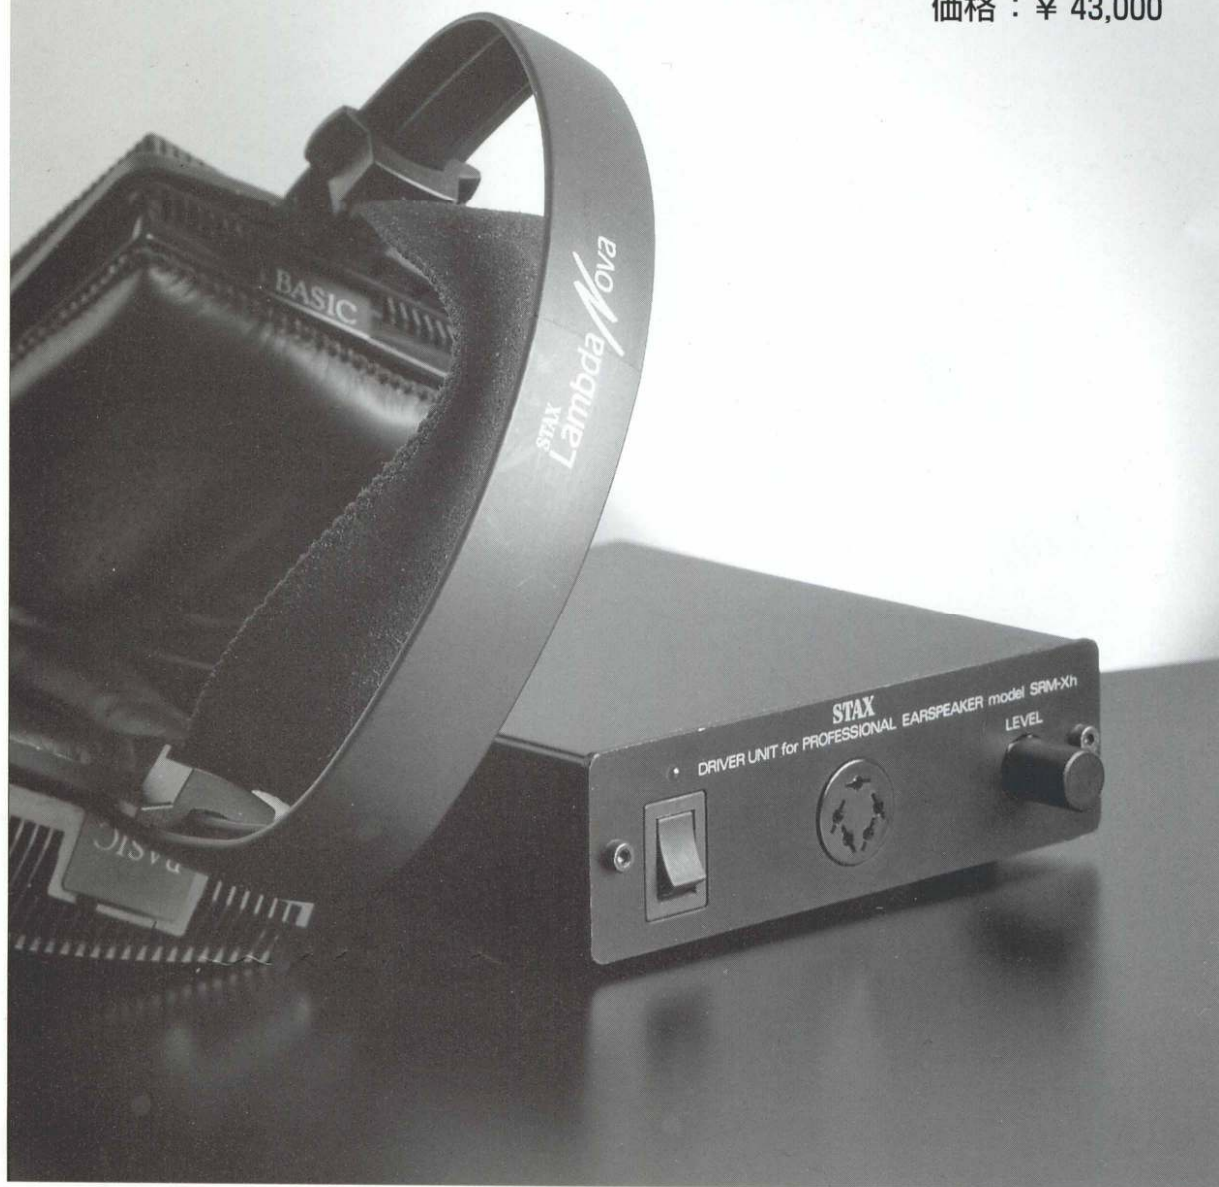

ベーシック システム

BASIC System

ラムダ・ノバ・ベーシックと Xhの組み合わせ
(Lambda Nova BASIC + SRM-Xh)

価格：¥ 43,000

コンサートホールの響き、楽器の鋭いアタック音と消えゆく余韻。あくまでリアルにどこまでも透明な音の再生を目指して。

イヤースピーカー部では固定極と振動板を見直しヘッドバンドを改良しました。そしてSRM-Xh部では、あらゆる部品の最良のバランスをとり直し、イヤースピーカーとしての本質をあくまで追及しました。

Specifications

| | |
|---------------|------------------------------|
| 周波数特性 | DC~20,000Hz / +0dB, -3dB |
| 入力インピーダンス | 50k Ω |
| 電源電圧/消費電力 | DC12V/4W(ACアダプター附属) |
| 寸法/重量(アンプ部) | 132(W)×38(H)×132(D)mm/ 0.5kg |
| 重量(イヤースピーカー部) | 0.3kg(コード部を除く) |