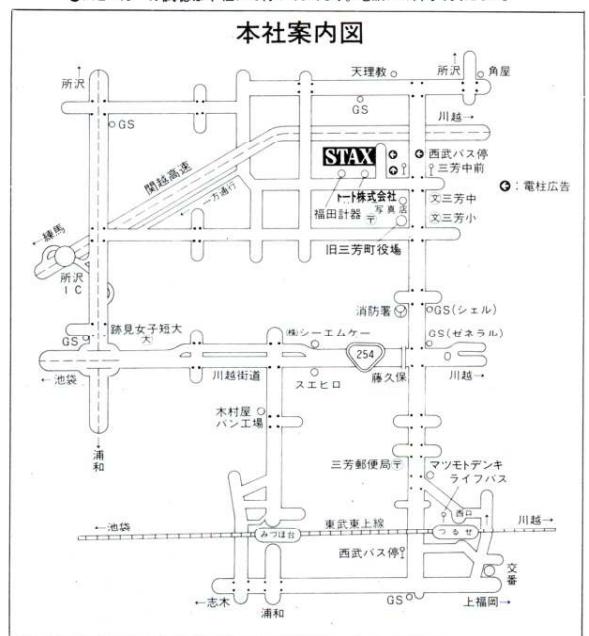

electrostatic
audio
products
STAX
スタックス工業株式会社

東京試聴室:毎週日曜日
(Open 2:00~6:00pm)

技術相談、実験なども行っております。電話にて確認の上おいでください。

*このカタログに表示された価格は消費税を含んでおりません。

●営業部〒354:埼玉県入間郡三芳町上富430 Tel.(0492)58-3988
Fax.(0492)58-2659

●東京オフィス〒170:東京都豊島区東池袋4-27-5ライオンズプラザ池袋308号 Tel.(03)3981-7227

PRINTED IN JAPAN 95-10-10K KY ©STAX