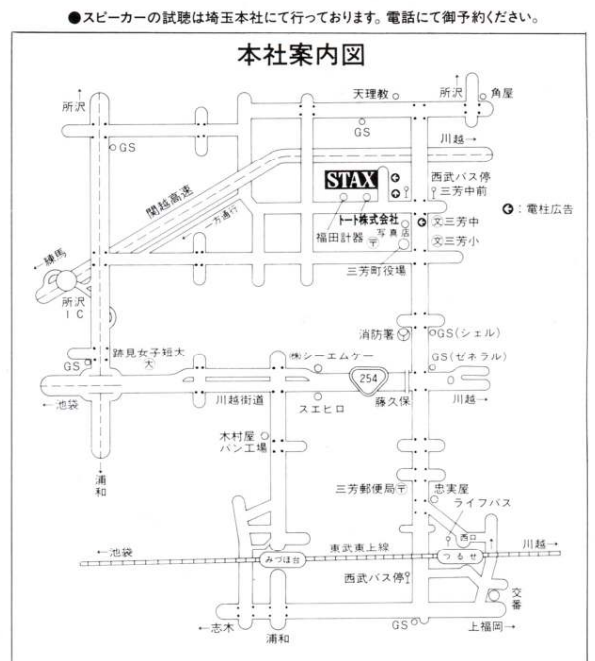

*SRM-3, SRM-T1W, SRM-Xh, SRM-1/MK-2 PP, SRM-X PRO, SRD-7/MK-2, SRM-T1, T1S, SRD-X PROのPRO ONLYコンセントにはSR-ΣPRO, Lambda Novaシリーズ, SR-α PRO Excellent, SR-80Proが接続できます。くわしくは営業部までお問い合わせ下さい。

electrostatic
audio
products
STAX
スタックス工業株式会社