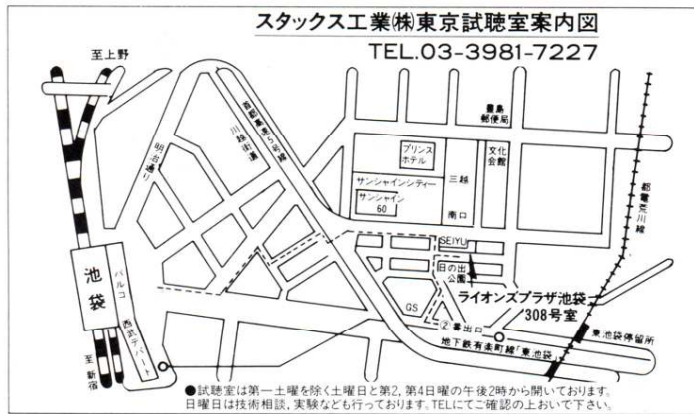

*SRM-3, SRM-T1W, SRM-Xh, SRM-1/MK-2 PP, SRM-X PRO, SRD-7/MK-2, SRM-T1, T1S, SRD-X PROのPRO ONLYコンセントにはSR-ΣPRO, Lambda Novaシリーズ, SR-α PRO Excellent, SR-80Proが接続できます。くわしくは営業部までお問い合わせ下さい。

electrostatic
audio
products
STAX
スタックス工業株式会社