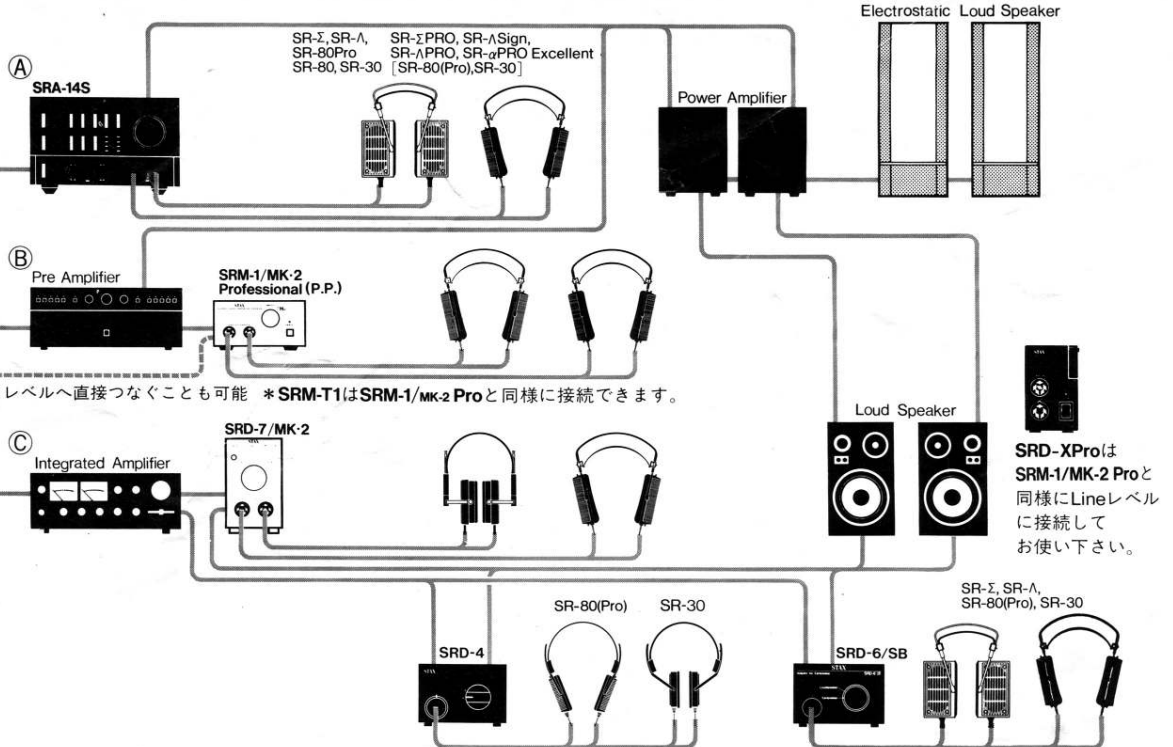

▼ Analog Disc Player
(+ Phono Equalizer:PS-3
& EMC-1 or EMM-1)

▼ CD Player

▼ Tuner

▼ Tape Deck

▼ Cassette Deck

▼ TV Set

LINE レベルへ直接つなぐことも可能 * SRM-T1はSRM-1/mk-2 Proと同様に接続できます。

SRD-XProはSRM-1/MK-2 Proと同様にLineレベルに接続してお使い下さい。

* SRA-14S, SRM-1/MK-2PRO, SRM-1/MK-2 PP, SRD-7/MK-2, SRM-T1, SRD-X PRO の PRO ONLY コンセントには SR-ΣPRO, SR-ΔSignature, SR-ΔPRO, SR-αPRO Excellent, SR-80Pro, SR-80, SR-30が接続できます。

スタックス工業株東京試験室案内図
TEL.03-981-7227