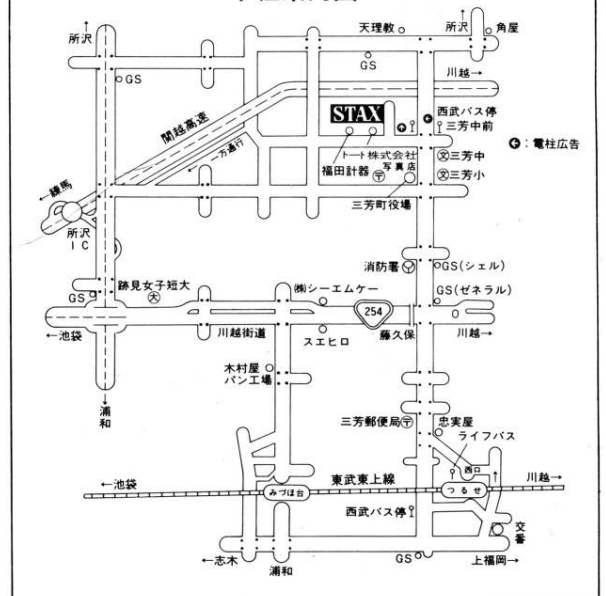

本社案内図

electrostatic
audio
products
STAX
スタックス工業株式会社

石丸電気2号店

4階 オーディオフロア

電話ご注文承ります ☎03-3257-1200

* このカタログに表示された価格は消費税を含んでおりません。

●営業部〒354:埼玉県入間郡三芳町上富430 Tel.(0492)58-3988(代) Fax.(0492)58-2659

●東京オフィス〒170:東京都豊島区東池袋4-27-5ライオンスプラザ池袋308号 Tel.(03)981-7227(代)

PRINTED IN JAPAN 90-10-10K KY©STAX