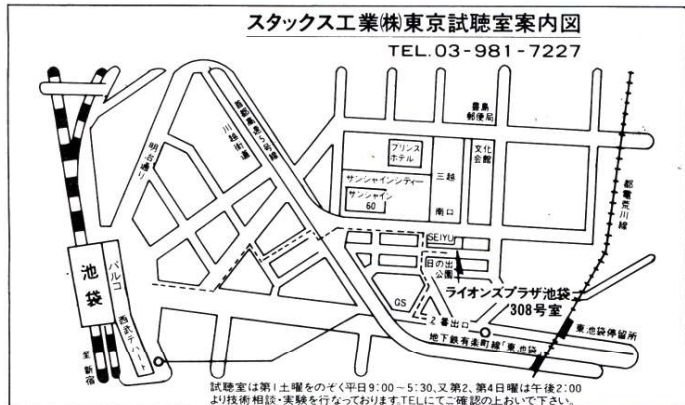

SRA-14SにECC-1を組合せることによりCP-Y/Type2が使用できます。
 *SRA-14S, SRM-1/MK2 PRO, SRD-7/MK2 SRM-1 SRD-X ProのPRO ONLYコンセントには、
 SR-ΣPro, SR-Δ Signature, SR-ΔPRO, SR-αPRO, SR-X/MK3PROが接続できます。

electrostatic
audio
products
STAX
スタックス工業株式会社