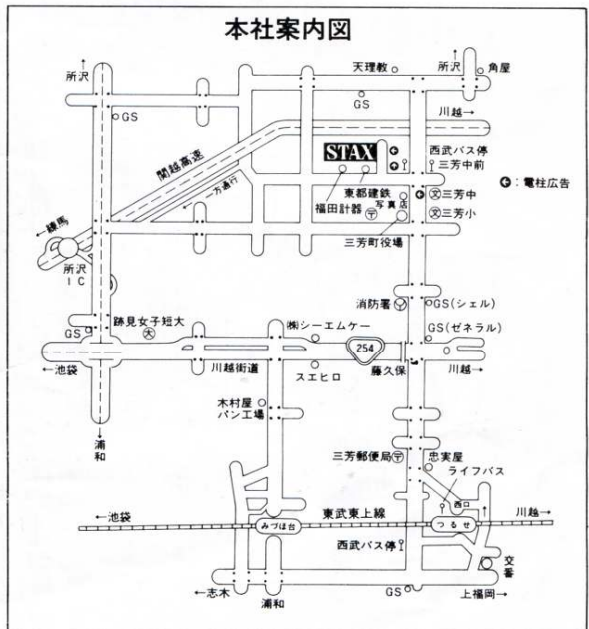

SRA-14SにECC-1を組合せることによりCP-Y/Type2が使用できます。
 *SRA-14S, SRM-1/MK2 PRO, SRD-7/MK2 SRM-1 SRD-X ProのPRO ONLYコンセントには、
 SR-ΣPro, SR-Δ Signature, SR-ΔPRO, SR-αPRO, SR-X/MK3PROが接続できます。

electrostatic
audio
products
STAX
スタックス工業株式会社