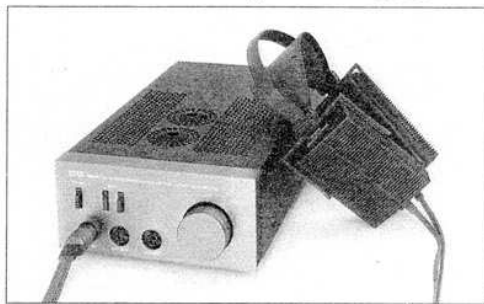

$\Lambda$  Signature+SRM-T1(システム名 S1)

標準価格 ¥121,500を

**¥98,000**

感謝セール価格

SR- $\Lambda$  Signatureは言うまでもなく $\Lambda$ シリーズの最高峰。

駆動板やケーブルに吟味を重ねた上のものを使用しています。

SRM-T1は出力段に双三極真空管6FQ7を採用し、その結果ソリッドステートの安定感と真空管の持つ暖感を合わせ持ったスタックスのスピーカー用の今最も人気のドライバーユニットです。

力と平行に出力が用意されていますから、録音のモニターなど大変便利です。

SR- $\Lambda$  Signature+SRM-T1S(システム名 S2)

標準価格 ¥131,500を

**¥105,000**

感謝セール価格

●SRM-T1SはSRM-T1を発展させるのみに留まらず、配線の細部から見直し、音質にも改善が加えられています。

●入力切り替え1/2が可能で更に入力2はRCA入力の他、XLRバランス入力が装備されています。

SR- $\Lambda$  Spirit Package

標準価格 ¥50,000を

**¥40,000**

感謝セール価格

●SR- $\Lambda$  Spirit PackageはイヤースピーカーSR- $\Lambda$  Spiritと小型にもかかわらず高性能・高音質なドライバーユニット(駆動用アンプ)SRM-Xhの組み合わせ製品です。

●手ごろな価格にもかかわらずイヤースピーカーSR- $\Lambda$  Spiritは $\Lambda$ シリーズの特徴をすべて受け継ぎ音質に関して一切妥協していません。  
●またSRM-XhはSRM-T1シリーズと同じくライン入力、ボリュームが付いていますからCDプレーヤーやカセットデッキ、プリアンプやチューナーなどに直接つないで使えます。