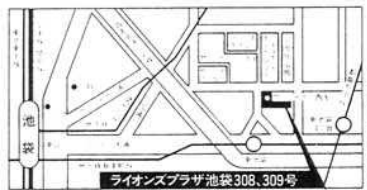

スタックス試験室
TEL. 03-3981-7227
ライオンズプラザ池袋308, 309号

東京池袋の試験室ではコンデンサー・スピーカーをはじめイヤースピーカー、CDプレーヤー、DAC-X11、DMA-X2等をお聴きいただけます。火、木、土曜日(第一土曜を除く)及び第2、第4日曜日の午後2時より5時30分まで開いております。特に第2、第4日曜日は技術的相談をお受けいたします。電話にてご確認の上、お越しください。(聴きながらのDをこ体験ください。)