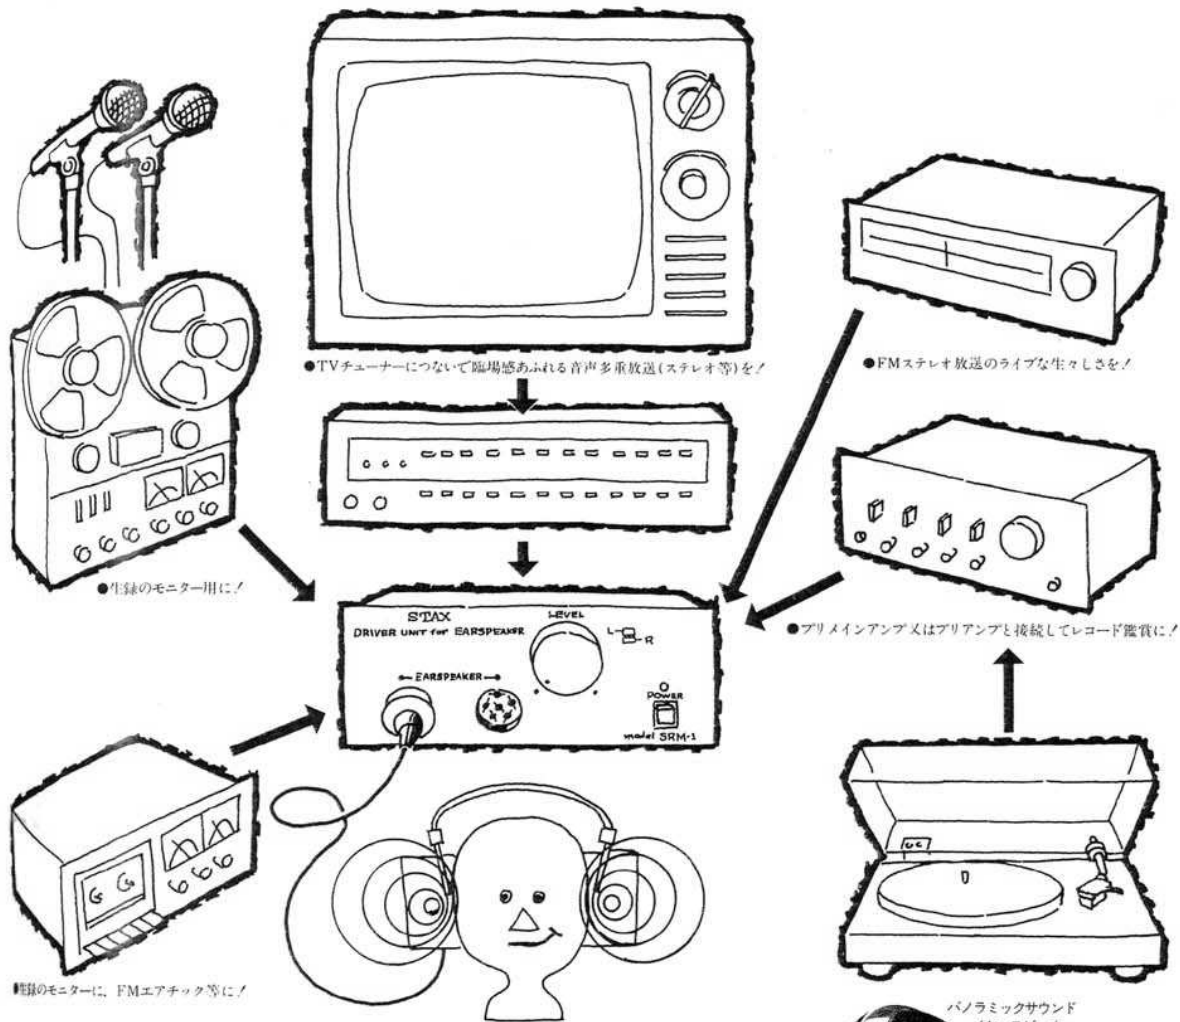

TVステレオサウンドを 2倍楽しむ秘訣教えます。

イヤースピーカー専用ドライバユニットSRM-1新登場。

朝が午後の10時をまわる。そろそろ近所の静けさが気になります。お茶を少ししばろうか……でもスクリーンは、いよいよクライマックス。燃えあがる火の手と爆撃音がドラマをますますスリリングにして。小さな音量で聴くには、あまりにも惜しい。興味半減だ。ではどうする?

お茶のメロウなボーカルがせつせつと唄う。バックのアコースティックギターの暖色の調べ。と、その合い間に車のクラクションが、かと思えば、今度は工事中のドリルの轟音がある。TVのスクリーンの必要から、一気に日常に引き戻されてしまう。音楽が台無しだ。ではどうする?

ヘッドフォンにかざります。

製品SRM-1は、スタックスのイヤースピーカー専用開発したドライバユニットです。可能な限りシンプル化した回路と厳選された部品を使用して、イヤースピーカー独特のデリカシーに富んだ音を正確に引きだします。TVチューナーの他、通常のアンプに接続して、レコード、テープ、FM放送もお楽しみいただけます。

パノラミックサウンド
イヤースピーカー
SR-Σ
¥38,000

ドライバユニット
新製品 SRM-1
¥35,000

心から心へ・ハイ・フィデリティ

STAX